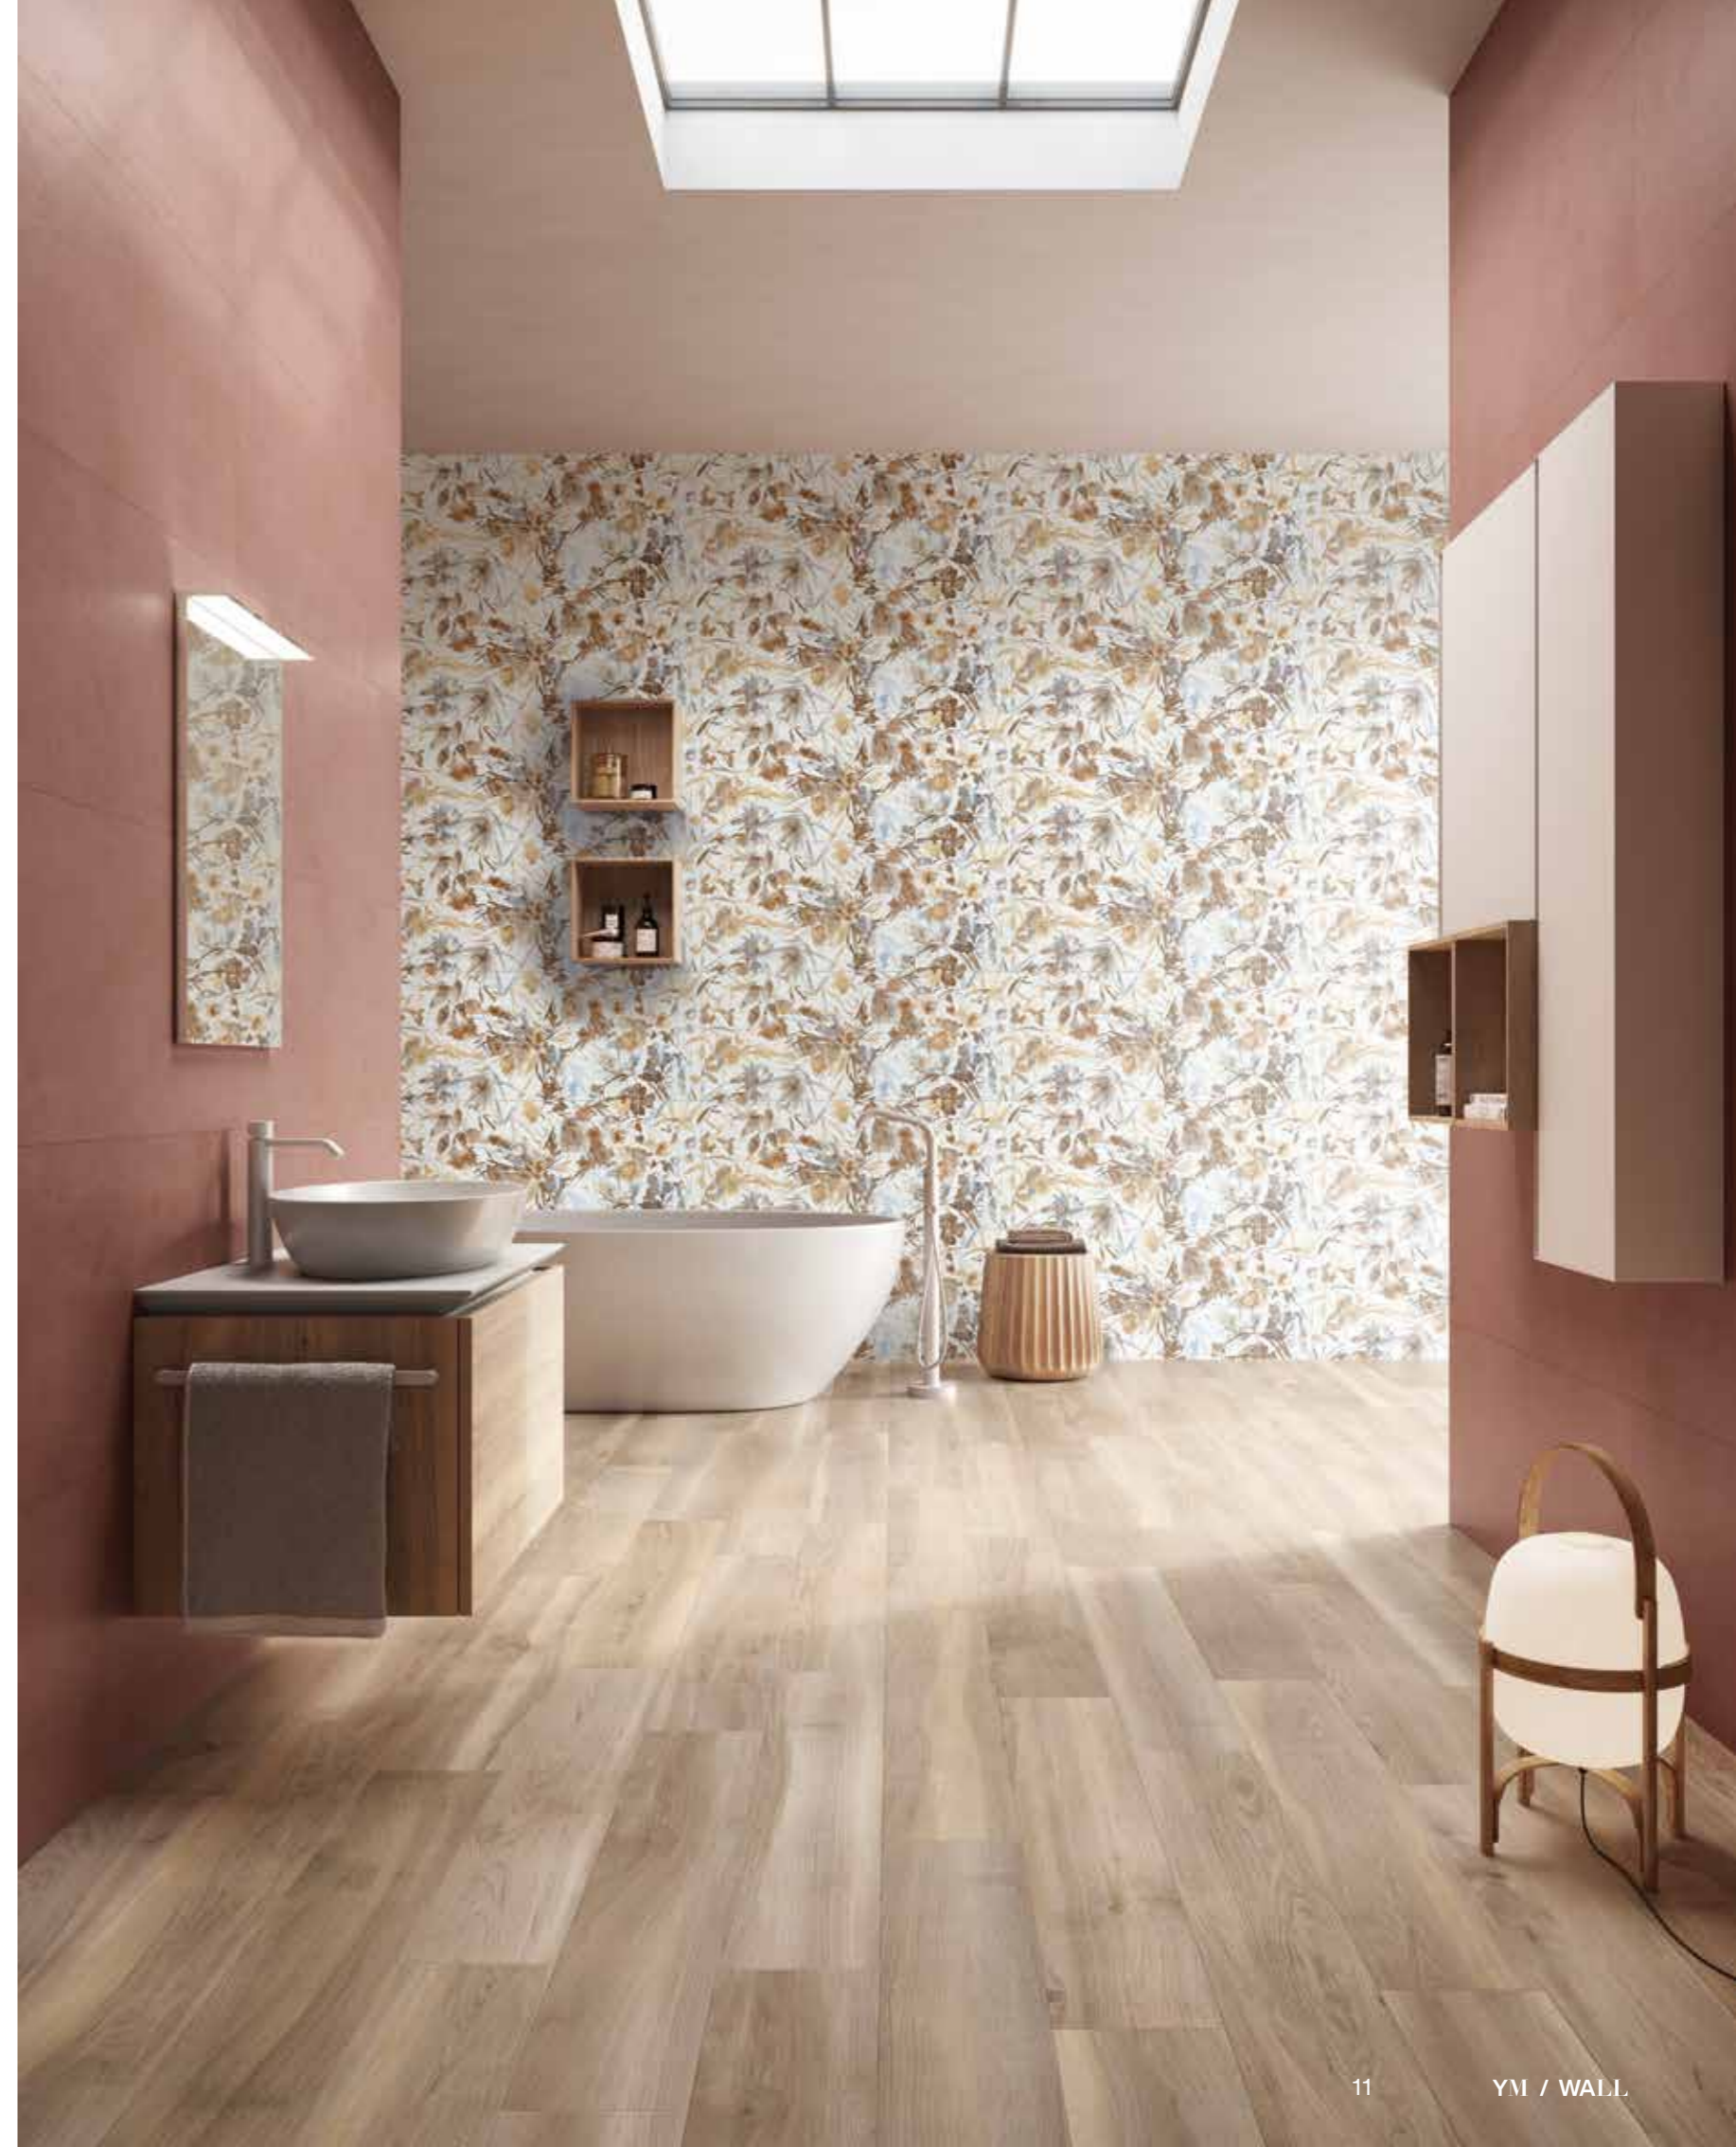

TROPICAL / CHERRY

YOUR MATCH

Emotività e sensualità colorano spazi contraddistinti da vivaci contrasti cromatici. Ambienti contemporanei, espressione di libertà e leggerezza.

Emotions and sensuality colour in spaces marked by lively colour contrasts. Contemporary settings, expression of freedom and lightness.

Émotivité et sensualité colorent les espaces caractérisés par des contrastes de couleurs marqués. Espaces contemporains, expression de liberté et de légèreté.

Emotionalität und Sinnlichkeit prägen die Räume, die sich durch lebhaftige Farbkontraste auszeichnen. Zeitgenössische Umgebungen, ein Ausdruck von Freiheit und Leichtigkeit.

Cherry 50x120 RT . 20"x48"
Tropical 50x120 RT . 20"x48"
Collection Husk: Light 19,7x120 RT . 7 3/4"x48"