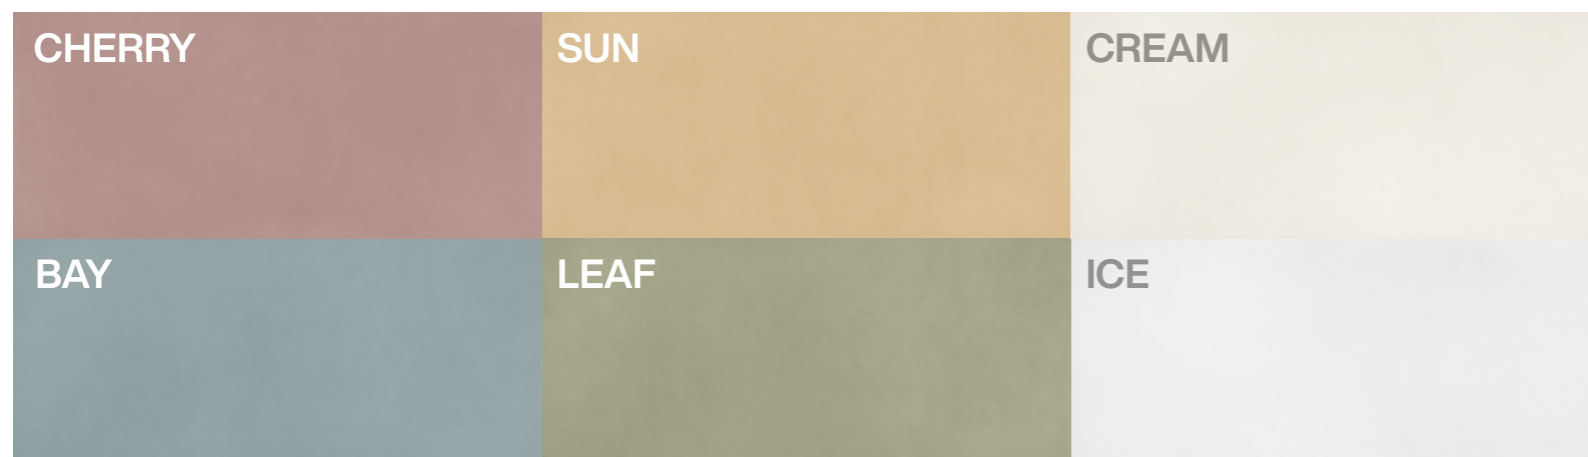

YOUR MATCH WALL

Rivestimento in pasta bianca
White body wall tile
Revêtements en pâte blanche
Weisscherbiger Wandfliesen

Il colore protagonista delle pareti con superfici specifiche in pasta bianca. Nel formato 50x120, si inseriscono 6 colori che aggiungono vitalità e freschezza a bagni, cucine e spazi commerciali. Una gamma cromatica stimolante per comporre abbinamenti unici tra pavimenti e rivestimenti.

50x120 RT

Colour plays the starring role of the walls with specific white body surfaces. In the 50x120 size, 6 colours are introduced, to add vitality and a fresh look to bathrooms, kitchens and commercial settings. A stimulating colour range to put together unique combinations of floor tiles and wall tiles.

La couleur, acteur majeur des parois avec des surfaces spécifiques en pâte blanche. Le format 50x120 inclut 6 couleurs qui apportent de la vitalité et de la fraîcheur à des salles de bains, des cuisines et des espaces commerciaux. Une gamme de couleurs stimulante pour composer des assortiments uniques entre sols et revêtements muraux.

Die Farbe ist der Protagonist der Wände mit speziellen weißscherbigen Belägen. Im Format 50x120 werden 6 Farben verwendet, um Bädern, Küchen und Geschäftsumgebungen Vitalität und Frische zu verleihen. Eine anregende Farbpalette zur Zusammenstellung einzigartiger Kombinationen von Boden- und Wandbelägen.