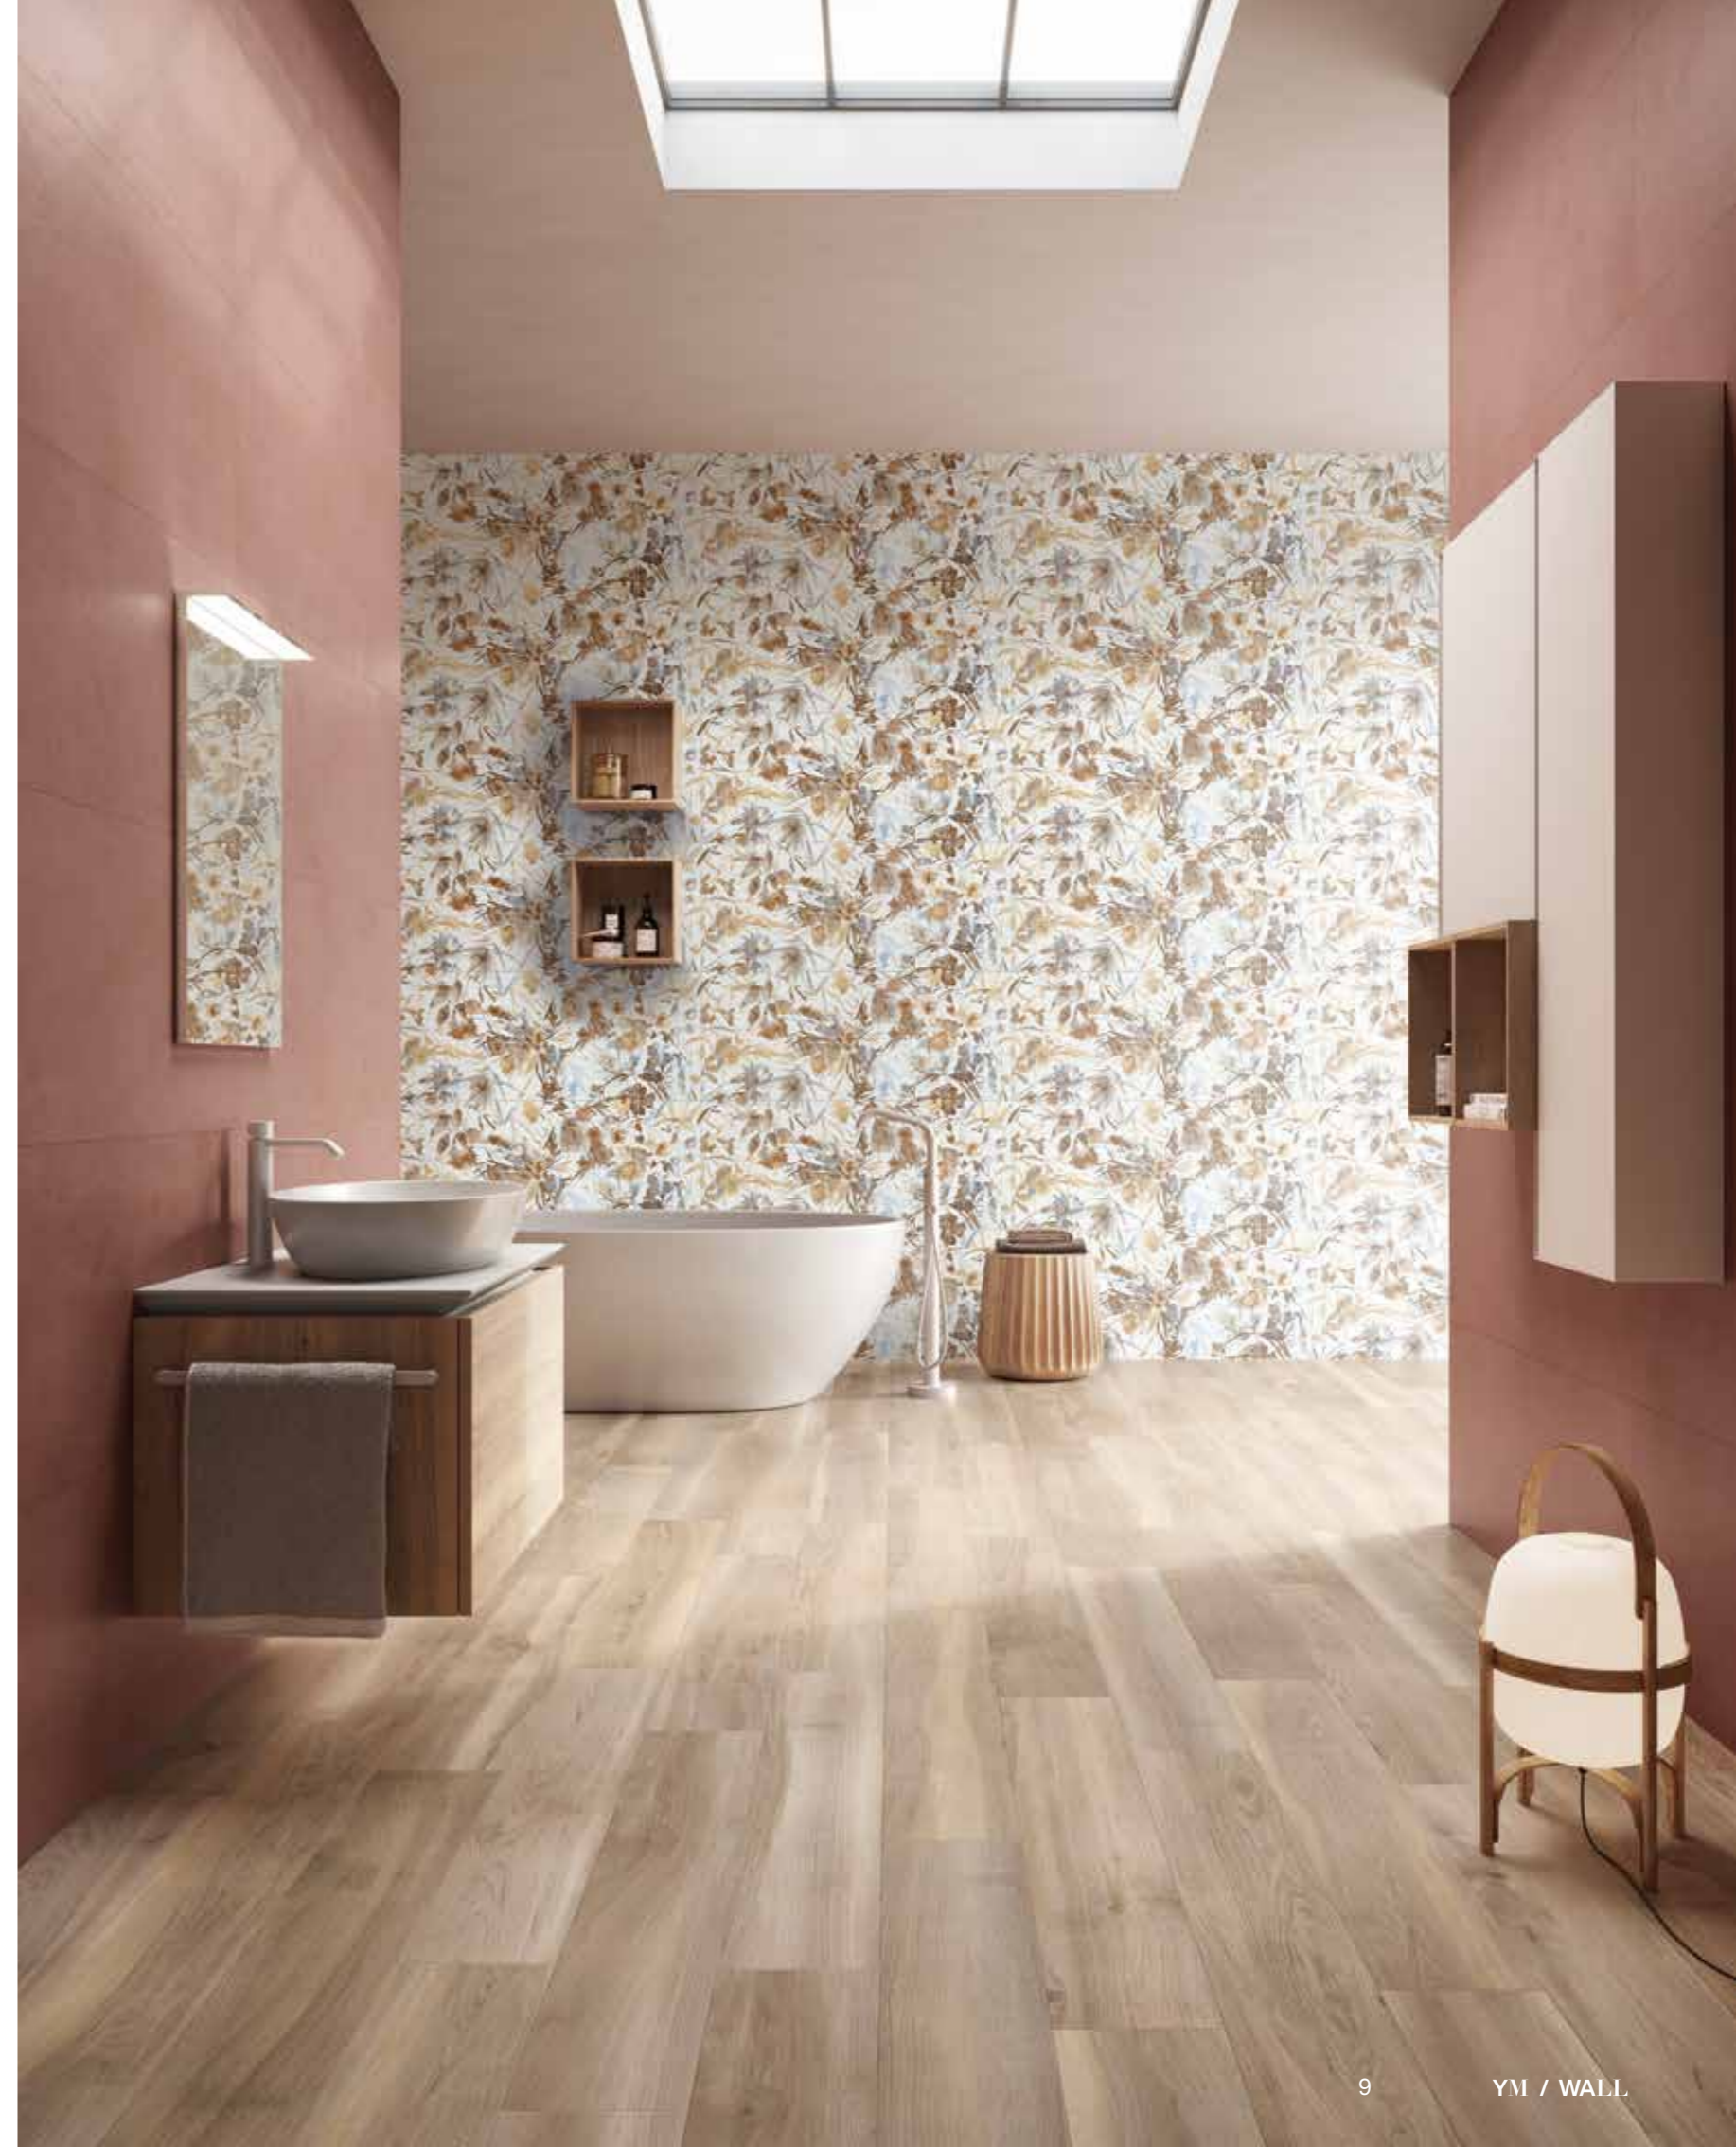

TROPICAL / CHERRY

YOUR MATCH

Emotività e sensualità colorano spazi contraddistinti da vivaci contrasti cromatici. Ambienti contemporanei, espressione di libertà e leggerezza.

Emotions and sensuality colour in spaces marked by lively colour contrasts. Contemporary settings, expression of freedom and lightness.

Émotivité et sensualité colorent les espaces caractérisés par des contrastes de couleurs marqués. Espaces contemporains, expression de liberté et de légèreté.

Emotionalität und Sinnlichkeit prägen die Räume, die sich durch lebhaftige Farbkontraste auszeichnen. Zeitgenössische Umgebungen, ein Ausdruck von Freiheit und Leichtigkeit.

Cherry 50x120 RT . 20"x48"
Tropical 50x120 RT . 20"x48"
Collection Husk: Light 19,7x120 RT . 7 3/4"x48"