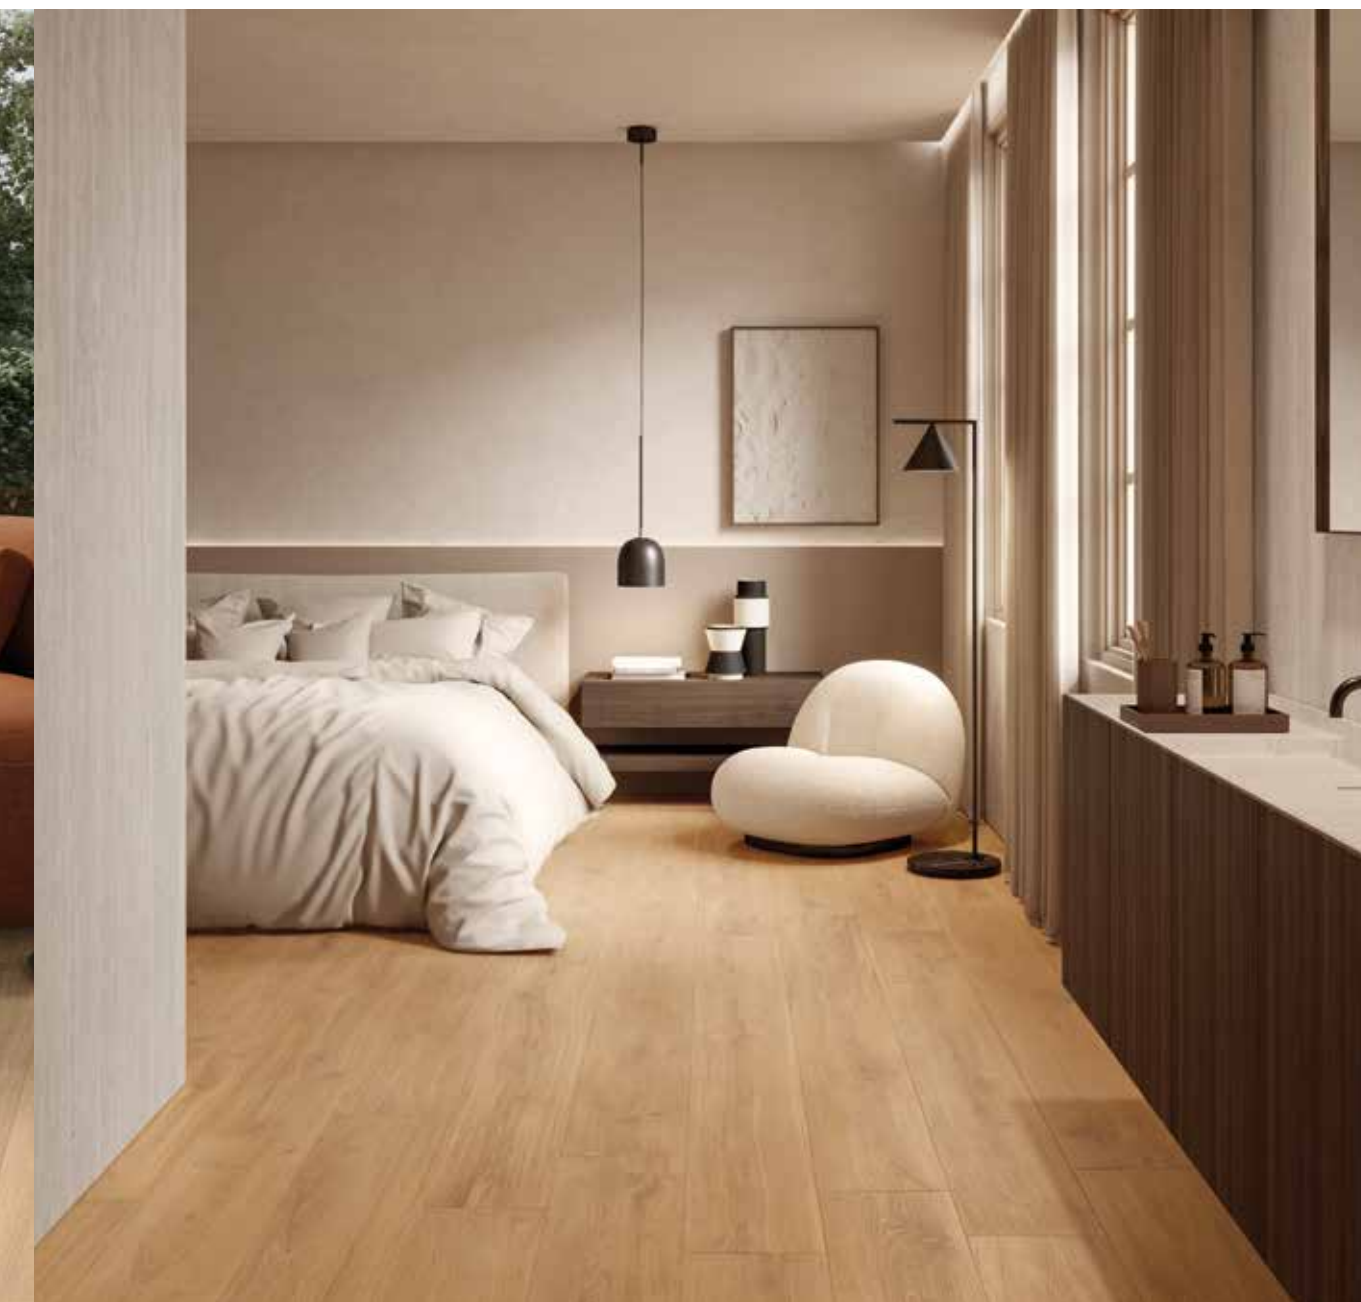

PLANK PROJECT 180 IS A COMPLETE OFFERING IN 20X180 PORCELAIN PLANK TILES BY CERAMICHE SUPERGRES CREATED FOR THE COLLECTIONS 4EVER, HUSK AND NATURAL APPEAL. The slender size and elegant proportions of the planks enhance unique patterns and make the spaces they are laid in look longer. Ideal for both residential and retail spaces, they offer new style options to bring an elegant, contemporary allure to any setting.

PLANK PROJECT 180 EST LA PROPOSITION DE CERAMICHE SUPERGRES DANS LE FORMAT 20x180 CM EN GRÈS CÉRAMÉ, RÉALISÉE POUR LES COLLECTIONS EFFET BOIS 4EVER, HUSK ET NATURAL APPEAL. Les dimensions élancées et les proportions élégantes des planches exaltent la fantaisie conceptuelle et allongent visuellement les espaces dans lesquels elles sont posées. Idéales pour les contextes résidentiels et commerciaux, elles suggèrent de nouvelles interprétations esthétiques, tout en conférant de l'élégance et de la contemporanéité à chaque environnement.

PLANK PROJECT 180 IST EIN VORSCHLAG AUS FEINSTEINZEUG IM FORMAT 20x180 CM VON CERAMICHE SUPERGRES, DER FÜR DIE KOLLEKTIONEN MIT HOLZOPTIK 4EVER, HUSK UND NATURAL APPEAL GESCHAFFEN WURDE. Die schlanke Dimension und die eleganten Proportionen der Dielen beflügeln die Fantasie bei der Planung und verlängern die Räume, in denen sie verlegt werden, optisch. Die sowohl für den Wohn- als auch den Gewerbebereich idealen Platten bieten sich für neue ästhetische Interpretationen an und verleihen jeder Umgebung Eleganz und Aktualität.

CERAMICHE
SUPERGRES

4EVER

STEAM

NATURAL

HAVANA

GRES PORCELLANATO | PORCELAIN TILE | GRÈS CÉRAMÉ | FEINSTEINZEUG

20x180 RT | 8"x72"
± 9,5mm

Natural shades for living spaces